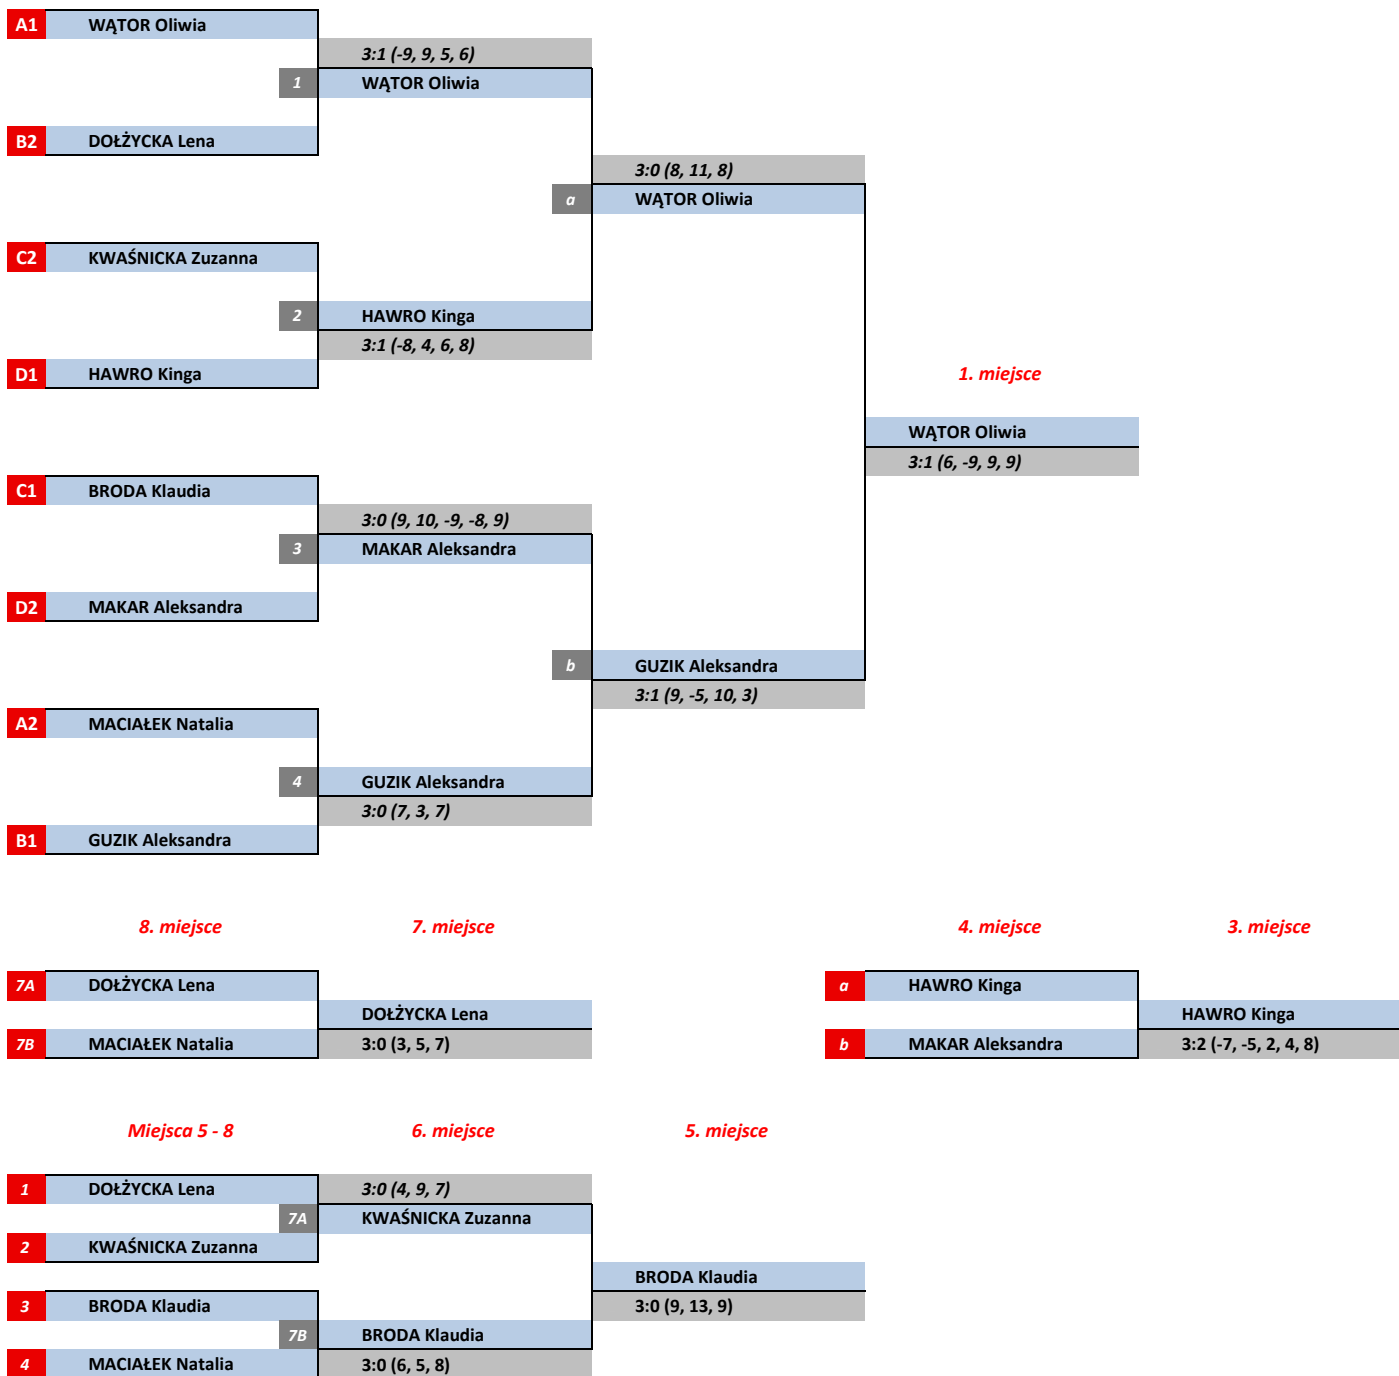

2. Grand Prix Podkarpacia Seniorek i Seniorów, Nowa Sarzyna 12.11.2023 r.

gra pojedyncza kobiet

Turniej Grupowy

stół	gry	grupa A		1	2	3	4	pkt.	sety stosunek	piłki stosunek	m-ce	
		nr	nazwisko i imię / miejscowość									
1-3	1	WAŹTOR Oliwia			3:0	11 11 14	3:0	11 11 11	3:0	11 11 11		
2-4	1	WAŹTOR Oliwia KU AZS Politechnika Rzeszów			3:0	7 2 12	3:0	4 5 7	3:0	8 3 2		6
1-2	2	SZCZEPANIK Weronika		0:3	7 2 12		0:3	5 8 8	0:3	4 9 9		3
3-4	8	SZCZEPANIK Weronika KU AZS Politechnika Rzeszów		0:3	11 11 14		0:3	11 11 11	0:3	11 11 11		3
1-4	3	MACIAŁEK Natalia		0:3	4 5 7		3:0	11 11 11	3:0	11 11 11		5
2-3	9	MACIAŁEK Natalia PKS Kolping Jarosław		0:3	11 11 11		3:0	5 8 8	3:0	3 3 5		5
	4	BOCHENEK Kamila		0:3	8 3 2		0:3	11 11 11				4
	16	BOCHENEK Kamila PUKS Arka Łętownia		0:3	11 11 11		0:3	4 9 9	0:3	11 11 11		4

stół	gry	grupa D		1	2	3	4	5	pkt.	sety stosunek	piłki stosunek	m-ce	
		nr	nazwisko i imię / miejscowość										
2-5	1	MOTYKA Martyna			0:3	8 9 7	2:3	11 9 7 11 8	3:0	11 11 11	3:0	11 11 11	
3-4	4	MOTYKA Martyna KU AZS Politechnika Rzeszów			0:3	11 11 11	2:3	9 11 11 6 11	3:0	6 3 4	3:0	11 11 11	6
1-5	2	MAKAR Aleksandra		3:0	11 11 11		0:3	8 3 7	3:0	11 11 11	3:0	11 11 11	7
2-3	5	MAKAR Aleksandra MLKS Nurt Przemysł		3:0	8 9 7		0:3	11 11 11	3:0	6 8 3	3:0	8 8 4	7
1-4	3	HAWRO Kinga		3:2	9 11 11 6 11		3:0	11 11 11	3:0	11 11 11	3:0	11 11 11	8
3-5	12	HAWRO Kinga PKS Kolping Jarosław		3:2	11 9 7 11 8		3:0	8 3 7	3:0	11 11 11	3:0	2 8 2	8
1-3	4	PORĘBA Wiktoria		0:3	6 3 4		0:3	9 5 1			0:3	6 6 6	4
2-4	13	PORĘBA Wiktoria KU AZS Politechnika Rzeszów		0:3	11 11 11		0:3	11 11 11			0:3	11 11 11	4
1-2	5	PAJAŁK Bożena		0:3	4 7 9		0:3	2 8 2	3:0	11 11 11		5	
4-5	17	PAJAŁK Bożena LUKS Pionier Średnia Wieś		0:3	11 11 11		0:3	11 11 11	3:0	11 11 11		5	

2. Grand Prix Podkarpacia Seniorek i Seniorów, Nowa Sarzyna 12.11.2023 r.

gra pojedyncza kobiet

Turniej Główny - gry o miejsca 1 - 8

Ćwierćfinały

Półfinały

Finał

2. Grand Prix Podkarpacia Seniorek i Seniorów, Nowa Sarzyna 12.11.2023 r.