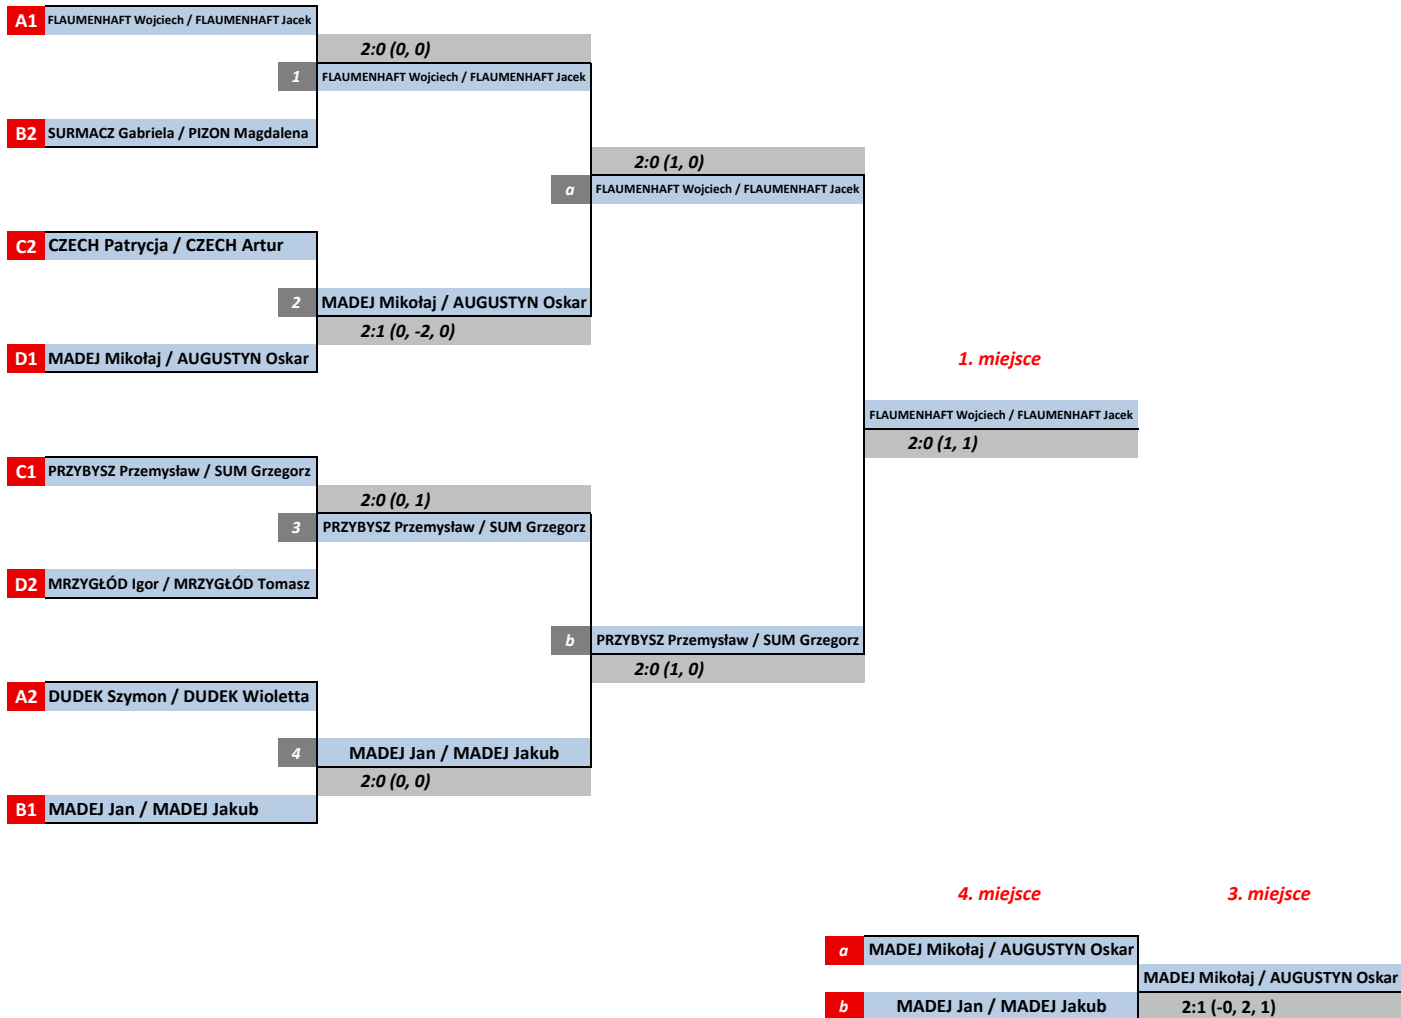

4 Rodzinny Mikołajkowy Turniej Tenisa Stołowego, Tarnobrzeg 02.12.2023 r.

Kategoria: dziecko klasa V– VIII (2012 – 2009)

Turniej Grupowy

stół	gry	grupa A		1	2	3	4	pkt.	sety stosunek	piłki stosunek	m-ce			
		nr	nazwisko i imię / miejscowość											
	1-3	1	FLAUMENHAFT Wojciech / FLAUMENHAFT Jacek		2:0	3 3	2:0	3 3	2:0	3 3	6	6:0	18:0	1
	2-4	1	AZS Politechnika Rzeszów			0 0	2:0	0 0	0 0	0 0		-	-	
	1-2	2	DUDEK Szymon / DUDEK Wioletta	0:2	0 0			2:1	3 0	3	5	4:3	12:11	2
	3-4	8	KTS Tarnobrzeg						0 3	1		1,333	1,091	
	1-4	3	BEDNARSKI Michał / BEDNARSKI Marcin	0:2	0 0							3:5	10:17	3
	2-3	9	Świnarzy		1:2	0 3	1					0,600	0,588	3
		4	FLIS Marcin / ZIĘBA Kamil	0:2	0 0			1:2	3 0	2		1:6	6:18	4
		16	Tarnobrzeg		0:2	0 1			1 2	3		0,167	0,333	4

stół	gry	grupa D		1	2	3	4	pkt.	sety stosunek	piłki stosunek	m-ce			
		nr	nazwisko i imię / miejscowość											
	1-3	1	MADEJ Mikołaj / AUGUSTYN Oskar		2:1	3 1	2:0	3 3	2:0	3 3	6	6:1	19:5	1
	2-4	4	UKS Korzeniów			0 3	2		0 0			6,000	3,800	1
	1-2	2	MRZYGŁÓD Igor / MRZYGŁÓD Tomasz	1:2	0 3	2		2:0	3 3		5	5:2	17:8	2
	3-4	5	KTS Tarnobrzeg			0 0	2:0	0 0	1 0			2,500	2,125	2
	1-4	3	ŁUCZAKOWSKA Sara / ŁUCZAKOWSKI Jakub	0:2	0 0							2:4	6:14	3
	2-3	12	KTS Tarnobrzeg		0:2	3 3			1 1			0,500	0,429	3
		4	RŻANY Tomasz / RŻANY Marcin	0:2	0 0			0:2	1 1			0:6	3:18	4
		13	Wola Pławska		0:2	3 3		0:2	3 3			0,000	0,167	4

4 Rodzinny Mikołajkowy Turniej Tenisa Stołowego, Tarnobrzeg 02.12.2023 r.

Kategoria: dziecko klasa V– VIII (2012 – 2009)

Turniej Główny - gry o miejsca 1 - 8

Ćwierćfinały

Półfinały

Finał

4 Rodzinny Mikołajkowy Turniej Tenisa Stołowego, Tarnobrzeg 02.12.2023 r.