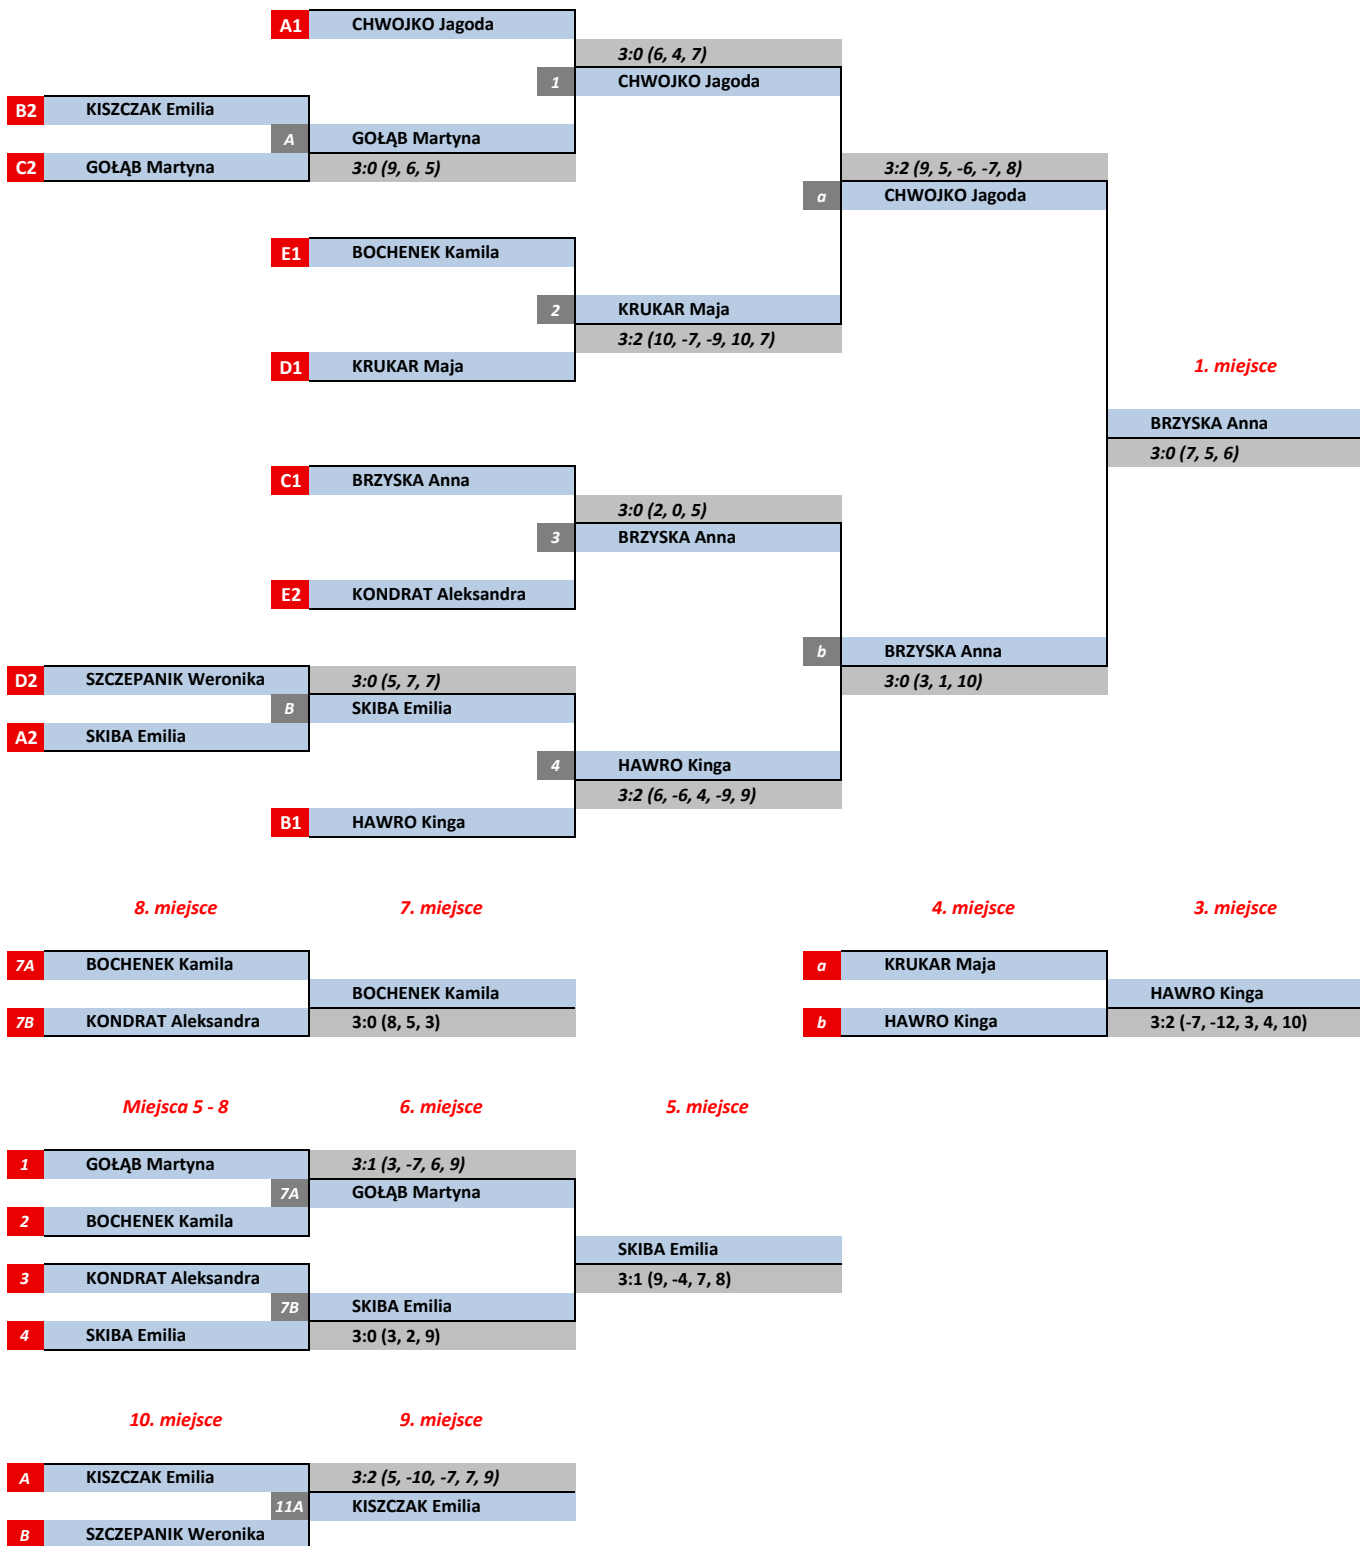

stół	gry	grupa B		1	2	3	4	pkt.	sety stosunek	piłki stosunek	m-ce	
		nr	nazwisko i imię / miejscowość									
	1-3	1	TKOCZ Julia		0:3	9 6 8	2:3	11 6 3 12 6	3:0	5:6	94:93	3
	2-4	2	KU AZS POLITECHNIKI RZESZOWSKIEJ Rzeszów			11 11 11	8 11 11 10 11			0,833	1,011	
	1-2	2	KISZCZAK Emilia	3:0	11 11 11		1 11 1 6		3:0	7:3	85:79	2
	3-4	9	KSTS Krosno				11 7 11 11		3:0	2,333	1,076	
	1-4	3	HAWRO Kinga	3:2	8 11 11 10 11	3:1	11 7 11 11		3:0	9:3	124:60	1
	2-3	12	KU AZS POLITECHNIKI RZESZOWSKIEJ Rzeszów		11 6 3 12 6		1 11 1 6		3:0	3,000	2,067	
		4	BOCZAR Joanna	0:3	2 5 2	0:3	4 5 7			0:9	28:99	4
		19	LKS STRAŻAK Bratkówka		11 11 11		11 11 11			0,000	0,283	

stół	gry	grupa E		1	2	3	4	pkt.	sety stosunek	piłki stosunek	m-ce	
		nr	nazwisko i imię / miejscowość									
	1-3	1	CHYŁA Nikola		2:3	11 14 15 8 7	1:3	11 5 5 2	0:3	3:9	96:130	4
	2-4	5	KU AZS POLITECHNIKI RZESZOWSKIEJ Rzeszów			7 16 13 11 11	6 11 11 11			0,333	0,738	
	1-2	2	KONDRAT Aleksandra	3:2	7 16 13 11 11		11 8 11 4 11		0:3	6:7	128:131	2
	3-4	6	MLKS NURT Przemysł		11 14 15 8 7		4 11 8 11 9		0:3	0,857	0,977	
	1-4	3	DOŁŻYCKA Lena	3:1	6 11 11 11	2:3	4 11 8 11 9		0:3	5:7	89:101	3
	2-3	15	UKS KRZEMIEN Ustrzyki Dolne		11 5 5 2		11 8 11 4 11		0:3	0,714	0,881	
		4	BOCHENEK Kamila	3:0	11 11 11	3:0	11 11 11			9:0	99:50	1
		16	PUKS ARKA Łętownia		3 8 7		9 7 9			-	1,980	
							3 2 2					

1. Grand Prix Podkarpacia Junierek i Juniorów, Ustrzyki Dolne 15.11.2020 r.

gra pojedyncza dziewcząt

Turniej Główny - gry o miejsca 1 - 12

1. runda

Ćwierćfinały

Półfinały

Finał

1. Grand Prix Podkarpacia Junierek i Juniorów, Ustrzyki Dolne 15.11.2020 r.

gra pojedyncza dziewcząt

Turniej Poczieszenia - gry o miejsca 11 - 20

Miejsca 19 - 20

Miejsca 15 - 18

Miejsca 13 - 14

12. miejsce

1. Grand Prix Podkarpacia Juniorek i Juniorów, Ustrzyki Dolne 15.11.2020 r.

gra pojedyncza dziewcząt