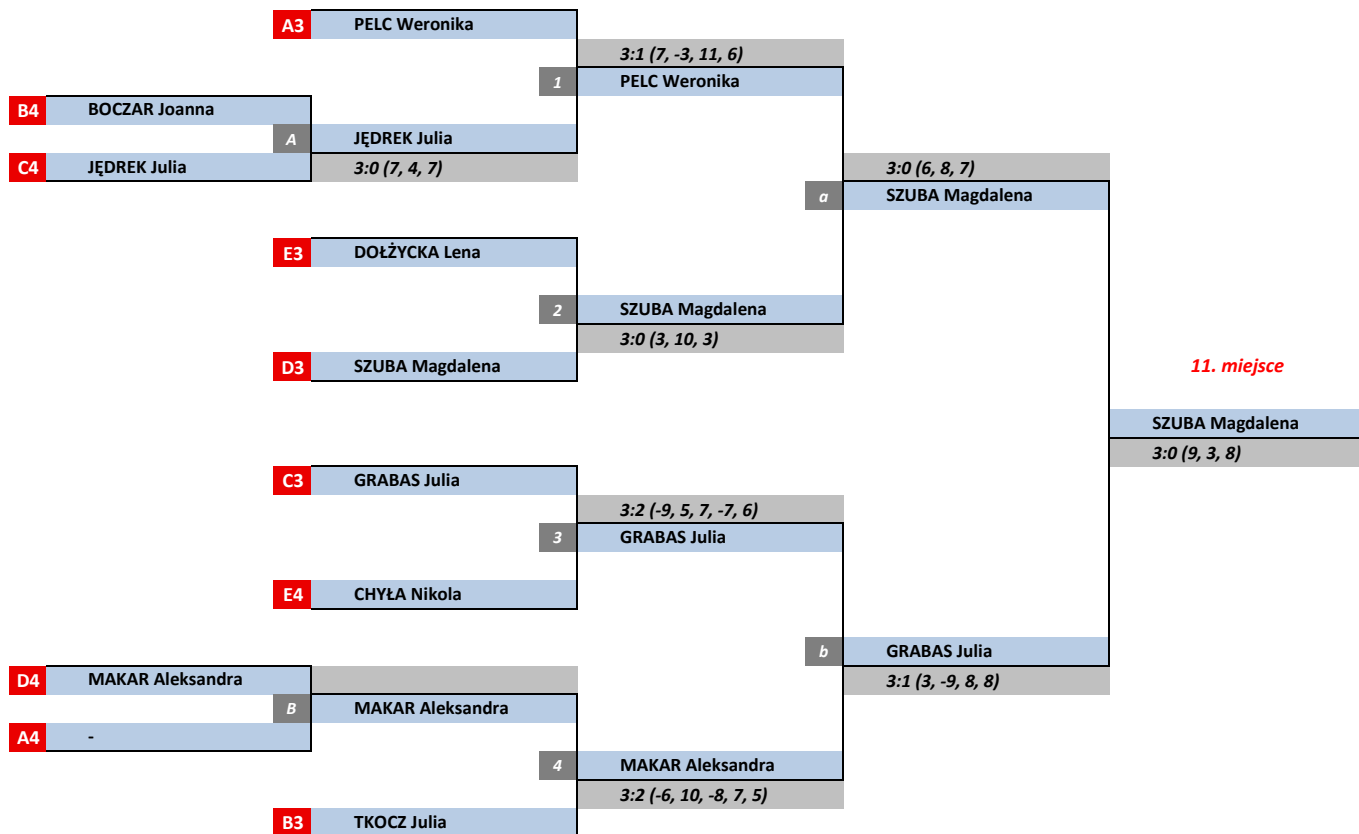

stół	gry	grupa E		1	2	3	4	pkt.	sety stosunek	piłki stosunek	m-ce	
		nr	nazwisko i imię / miejscowość									
	1-3	1	CHYŁA Nikola		2:3	11 14 15 8 7	1:3	11 5 5 2	0:3	3:9	96:130	4
	2-4	5	KU AZS POLITECHNIKI RZESZOWSKIEJ Rzeszów			7 16 13 11 11	6 11 11 11			0,333	0,738	
	1-2	2	KONDRAT Aleksandra	3:2	7 16 13 11 11		11 8 11 4 11		0:3	6:7	128:131	2
	3-4	6	MLKS NURT Przemysł		11 14 15 8 7		4 11 8 11 9		0:3	0,857	0,977	
	1-4	3	DOŁŻYCKA Lena	3:1	6 11 11 11	2:3	4 11 8 11 9		0:3	5:7	89:101	3
	2-3	15	UKS KRZEMIEN Ustrzyki Dolne		11 5 5 2		11 8 11 4 11		0:3	0,714	0,881	
		4	BOCHENEK Kamila	3:0	11 11 11	3:0	11 11 11			9:0	99:50	1
		16	PUKS ARKA Łętownia		3 8 7		9 7 9			-	1,980	
							3 2 2					

1. Grand Prix Podkarpacia Junierek i Juniorów, Ustrzyki Dolne 15.11.2020 r.

gra pojedyncza dziewcząt

Turniej Główny - gry o miejsca 1 - 12

1. runda

Ćwierćfinały

Półfinały

Finał

1. Grand Prix Podkarpacia Junierek i Juniorów, Ustrzyki Dolne 15.11.2020 r.

gra pojedyncza dziewcząt

Turniej Poczieszenia - gry o miejsca 11 - 20

Miejsca 19 - 20

Miejsca 15 - 18

Miejsca 13 - 14

12. miejsce

1. Grand Prix Podkarpacia Juniorek i Juniorów, Ustrzyki Dolne 15.11.2020 r.

gra pojedyncza dziewcząt