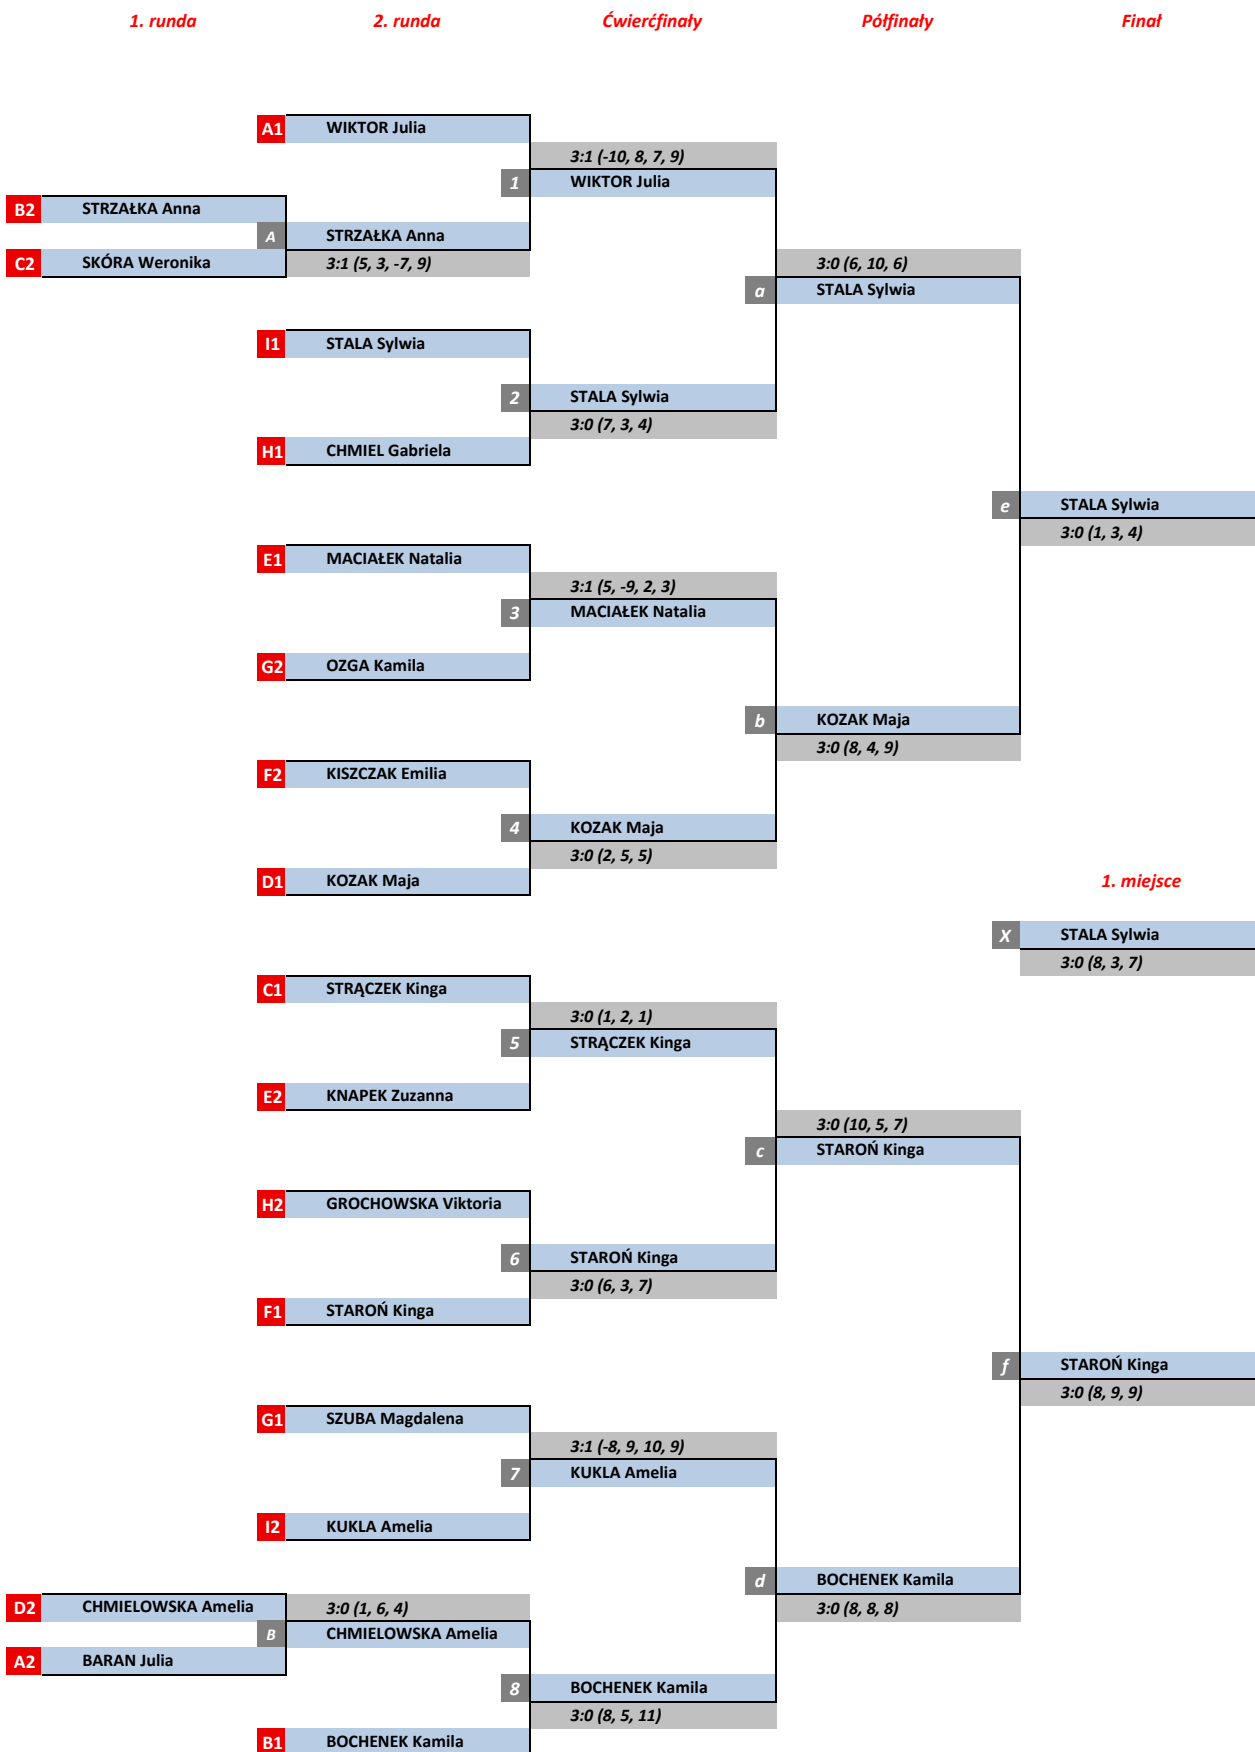

3. Grand Prix Podkarpacia Młodziczek i Młodzików, Nowa Sarzyna 02.02.2019 r.

gra pojedyncza dziewcząt

Turniej Główny - Gry o miejsca 1-18

3. Grand Prix Podkarpacia Młodziczek i Młodzików, Nowa Sarzyna 02.02.2019 r.

gra pojedyncza dziewcząt

Gry o miejsca 9-24

Miejsce 4

e	KOZAK Maja
f	BOCHENEK Kamila

Miejsce 3

3:0 (9, 6, 8)	BOCHENEK Kamila

Miejsca 7-8

a	WIKTOR Julia
b	MACIAŁEK Natalia
c	STRĄCZEK Kinga
d	KUKLA Amelia

Miejsca 5-6

3:0 (5, 5, 7)	WIKTOR Julia
3:0 (5, 3, 1)	STRĄCZEK Kinga

Miejsce 5

3:2 (-5, -7, 8, 5, 6)	STRĄCZEK Kinga

Miejsce 8

g	MACIAŁEK Natalia
h	KUKLA Amelia

Miejsce 7

3:0 (8, 1, 3)	MACIAŁEK Natalia

Miejsca 13-16

1	STRZAŁKA Anna
2	CHMIEL Gabriela
3	OZGA Kamila
4	KISZCZAK Emilia
5	KNAPEK Zuzanna
6	GROCHOWSKA Viktoria
7	SZUBA Magdalena
8	CHMIELOWSKA Amelia

Miejsca 11-12

3:2 (-4, -8, 6, 9, 4)	STRZAŁKA Anna
3:0 (6, 7, 8)	KISZCZAK Emilia
3:0 (6, 9, 4)	GROCHOWSKA Viktoria
3:0 (6, 4, 5)	SZUBA Magdalena
3:0 (8, 9, 7)	SZUBA Magdalena

Miejsce 10

3:0 (9, 6, 9)	STRZAŁKA Anna
3:0 (6, 4, 5)	SZUBA Magdalena

Miejsce 9

3:0 (2, 5, 10)	SZUBA Magdalena

Miejsce 12

13	KISZCZAK Emilia
14	GROCHOWSKA Viktoria

Miejsce 11

3:1 (-5, 10, 9, 6)	KISZCZAK Emilia

Miejsce 16

15	OZGA Kamila
16	KNAPEK Zuzanna

Miejsce 15

3:1 (-15, 3, 5, 7)	OZGA Kamila

Miejsca 15-16

9	CHMIEL Gabriela
10	OZGA Kamila
11	KNAPEK Zuzanna
12	CHMIELOWSKA Amelia

Miejsca 14

3:0 (2, 6, 1)	CHMIEL Gabriela
3:0 (3, 2, 5)	CHMIELOWSKA Amelia

Miejsce 13

3:1 (7, -7, 7, 9)	CHMIELOWSKA Amelia

Miejsce 18

A	SKÓRA Weronika
B	BARAN Julia

Miejsce 17

3:1 (3, 8, -6, 9)	SKÓRA Weronika