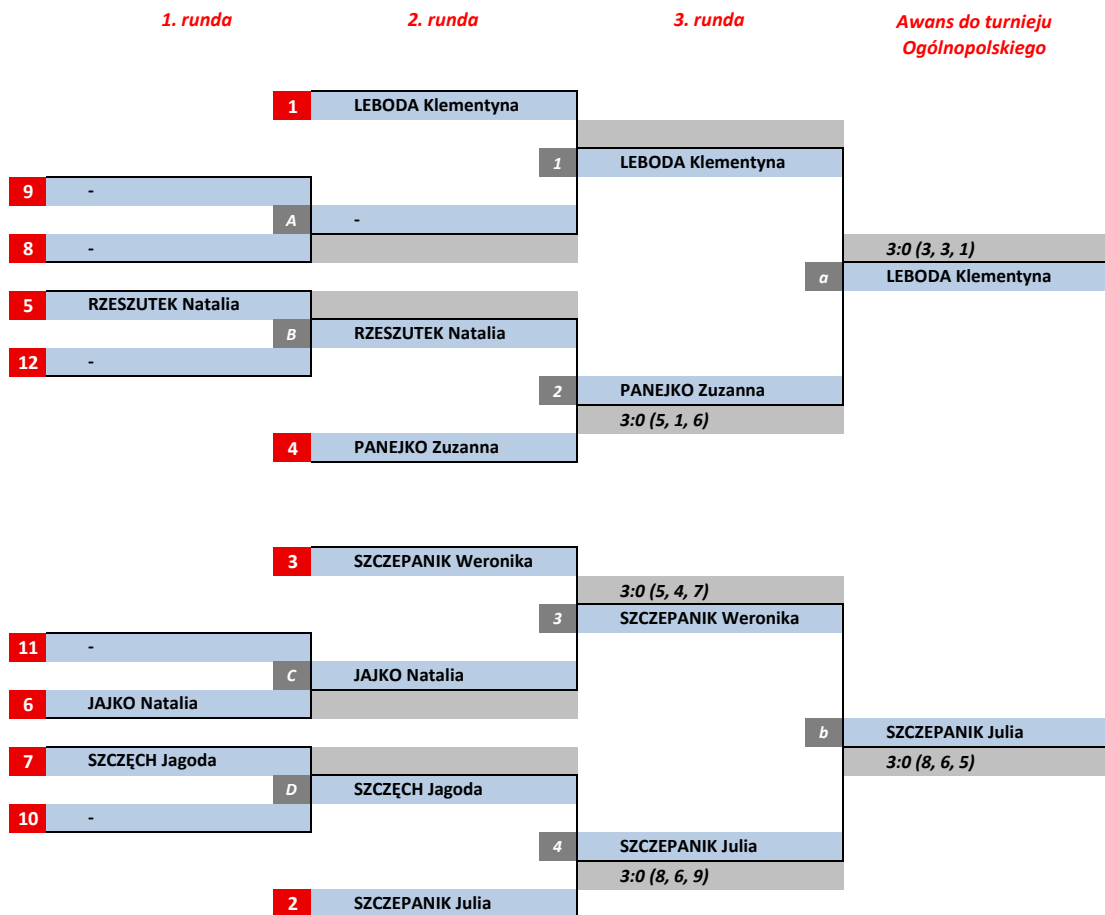

Indywidualne Mistrzostwa Podkarpacia Kadetów, Nowa Sarzyna 07.04.2018

Gra pojedyncza dziewcząt