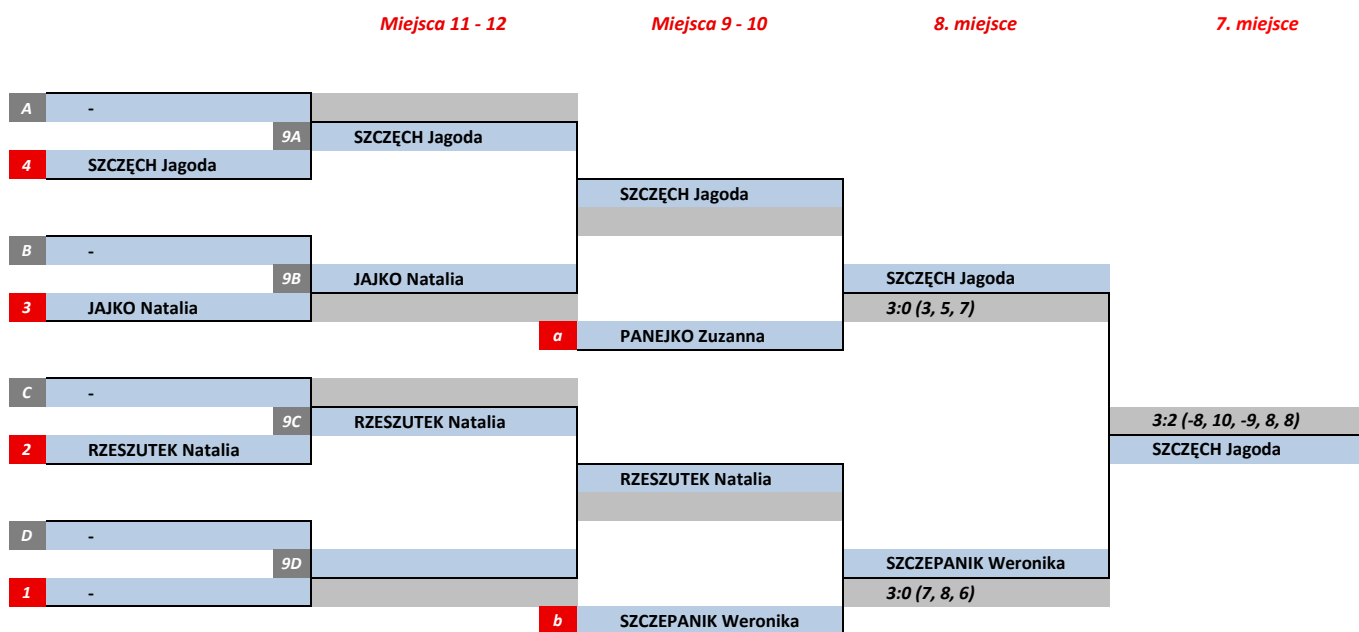

Indywidualne Mistrzostwa Podkarpacia Kadetów, Nowa Sarzyna 07.04.2018

Gra pojedyncza dziewcząt